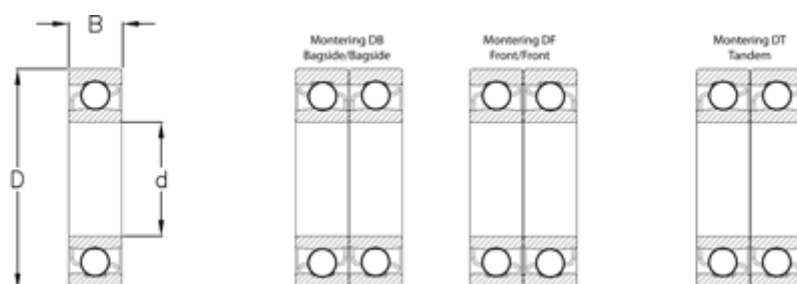

Varenummer: 570801701207  
Beskrivelse: NSK Vinkelkontaktleje 7203C  
d=17 D=40 B=12 Vinkel 15°

## Mål

$B = 12$   
 $D = 40$   
 $d = 17$